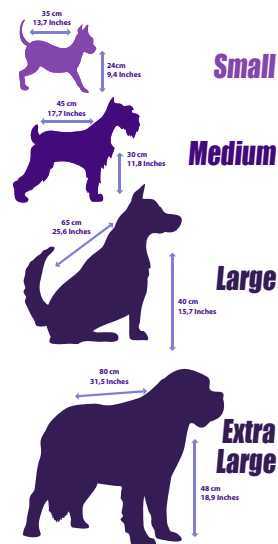

Presentación: 1 Uds. / 1 Pack.

Colores: Rojo, turquesa, gris, amarillo, verde, naranja, azul, estampado.

Medidas y pesos:

S.
W= 35 (cm) / 13.7 (pulg).
H= 24 (cm) / 9.4 (pulg).
Peso: 32 (gr) / 1.3 (oz).

M.
W= 45 (cm) / 17.7 (pulg).
H= 30 (cm) / 11.8 (pulg).
Peso: 52 (gr) / 1.8 (oz).

L.
W= 65 (cm) / 25.6 (pulg).
H= 40 (cm) / 15.7 (pulg).
Peso: 75 (gr) / 2.6 (oz).

XL.
W= 80 (cm) / 31.5 (pulg).
H= 48 (cm) / 18.9 (pulg).
Peso: 98 (gr) / 3.5 (oz).

Margen de error + - 5%

TALLAS DISPONIBLES