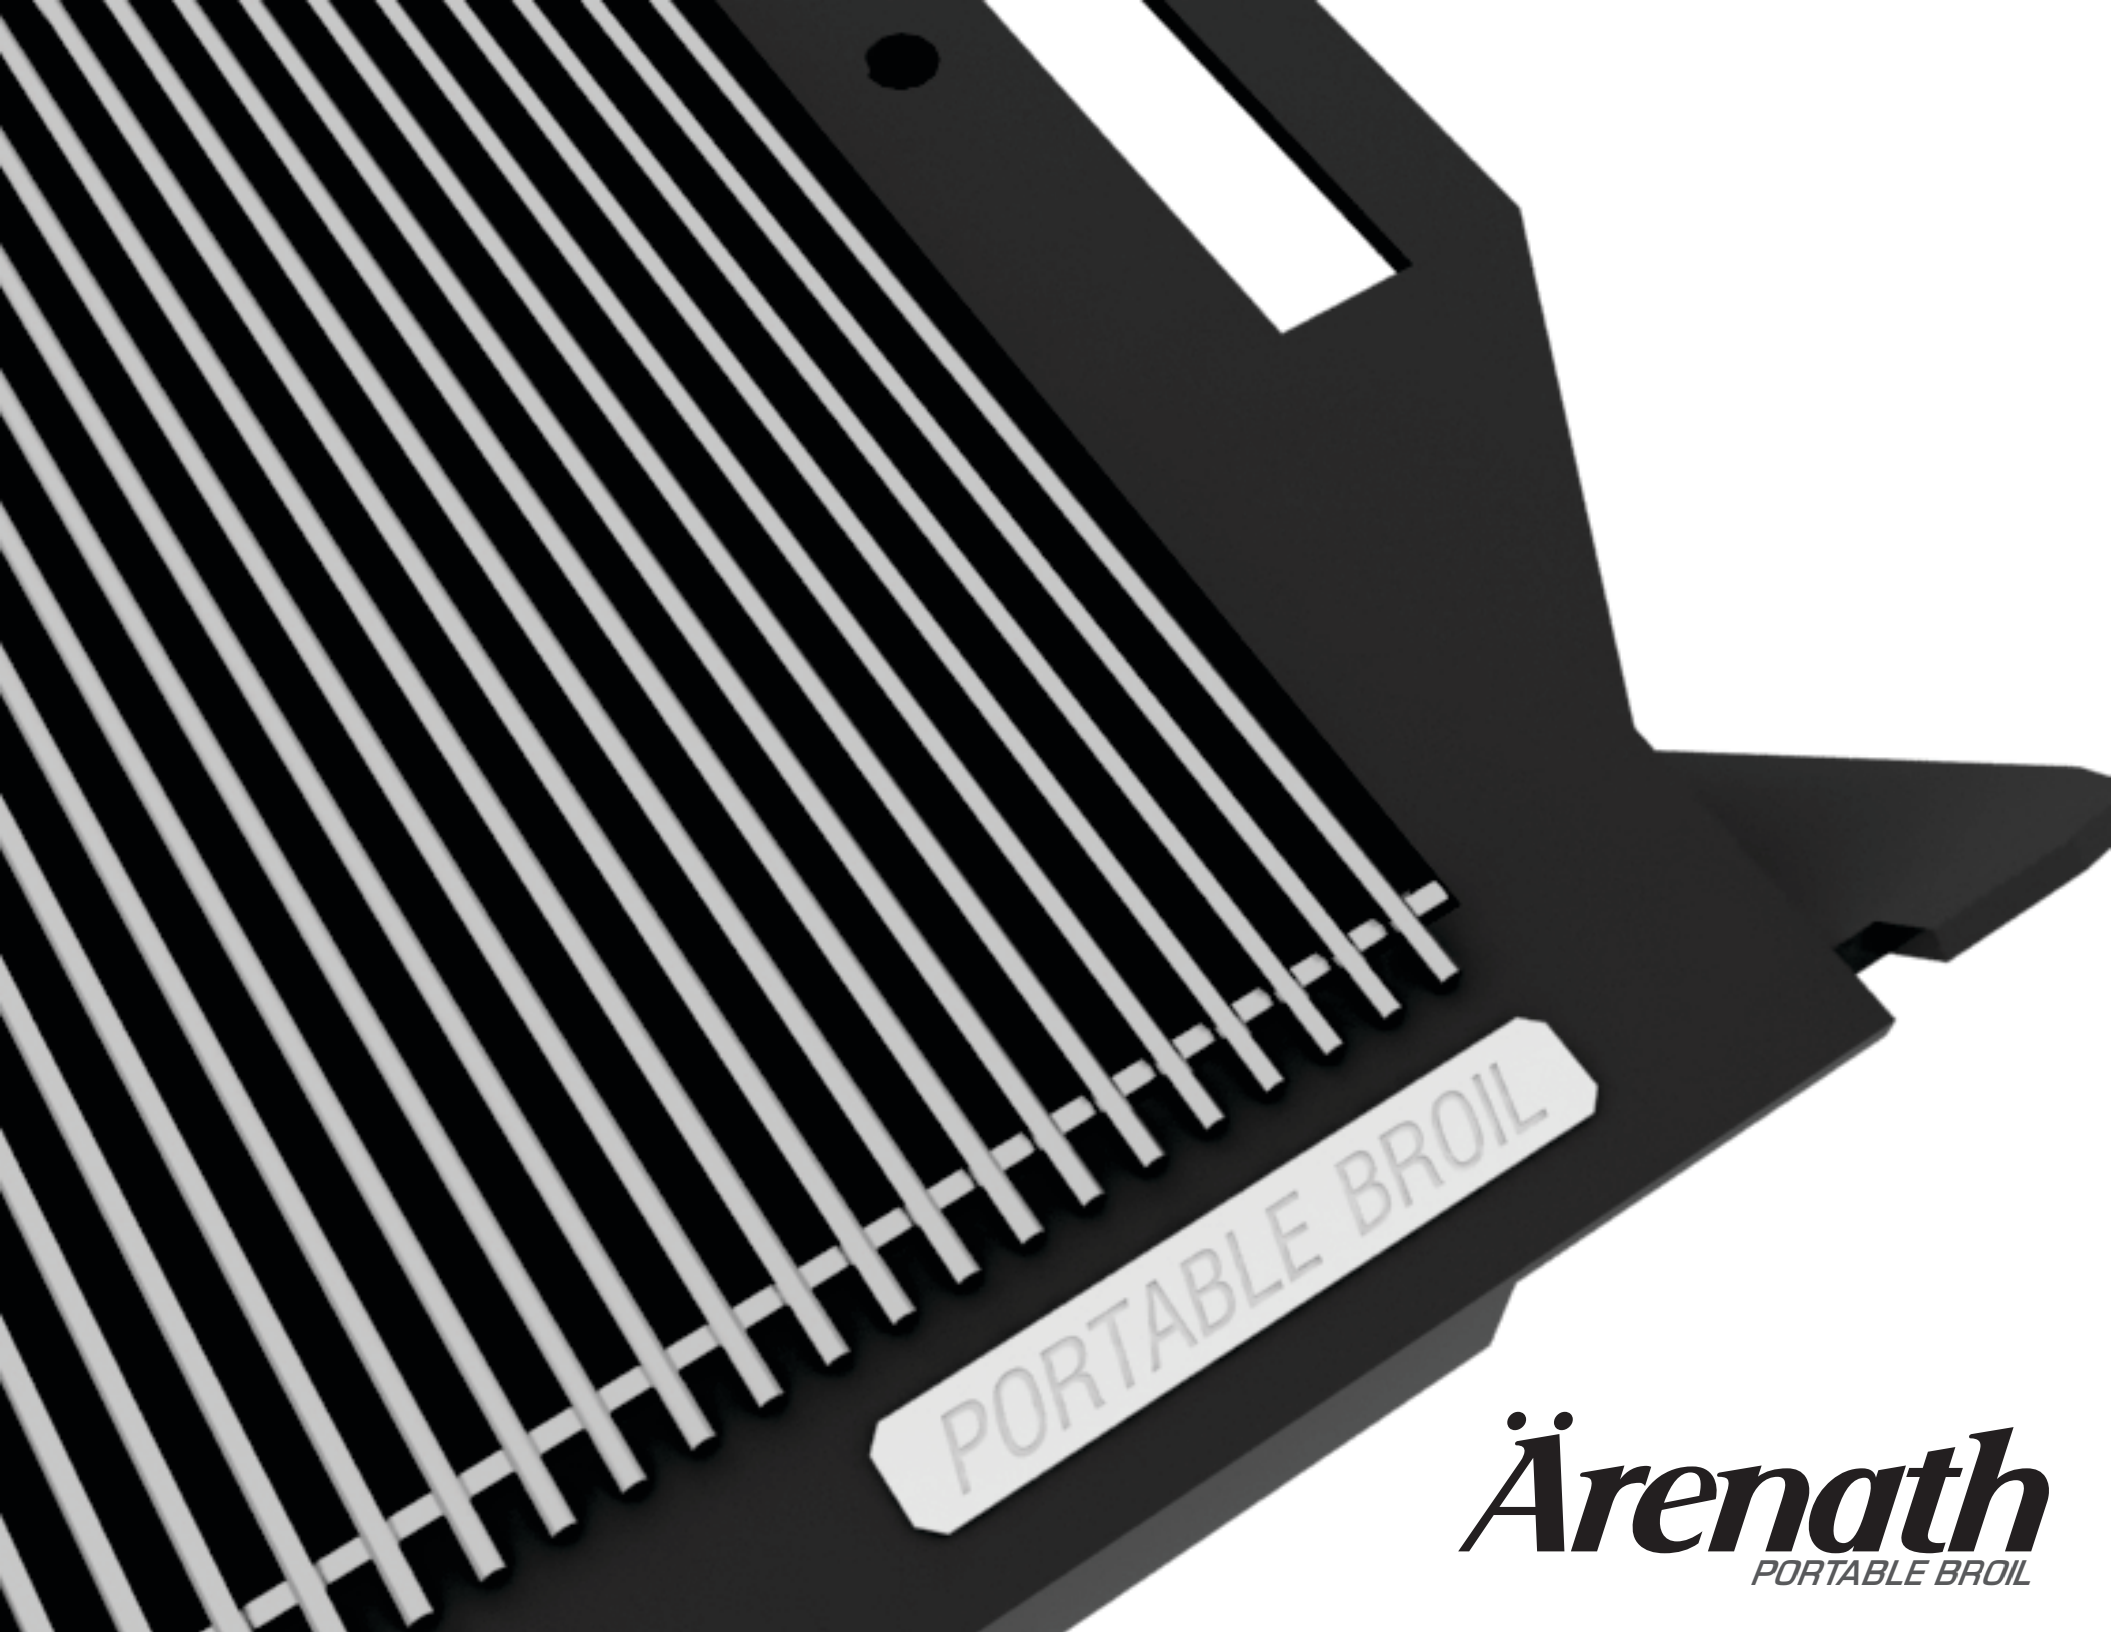

PORTABLE BROIL

Arenath
PORTABLE BROIL