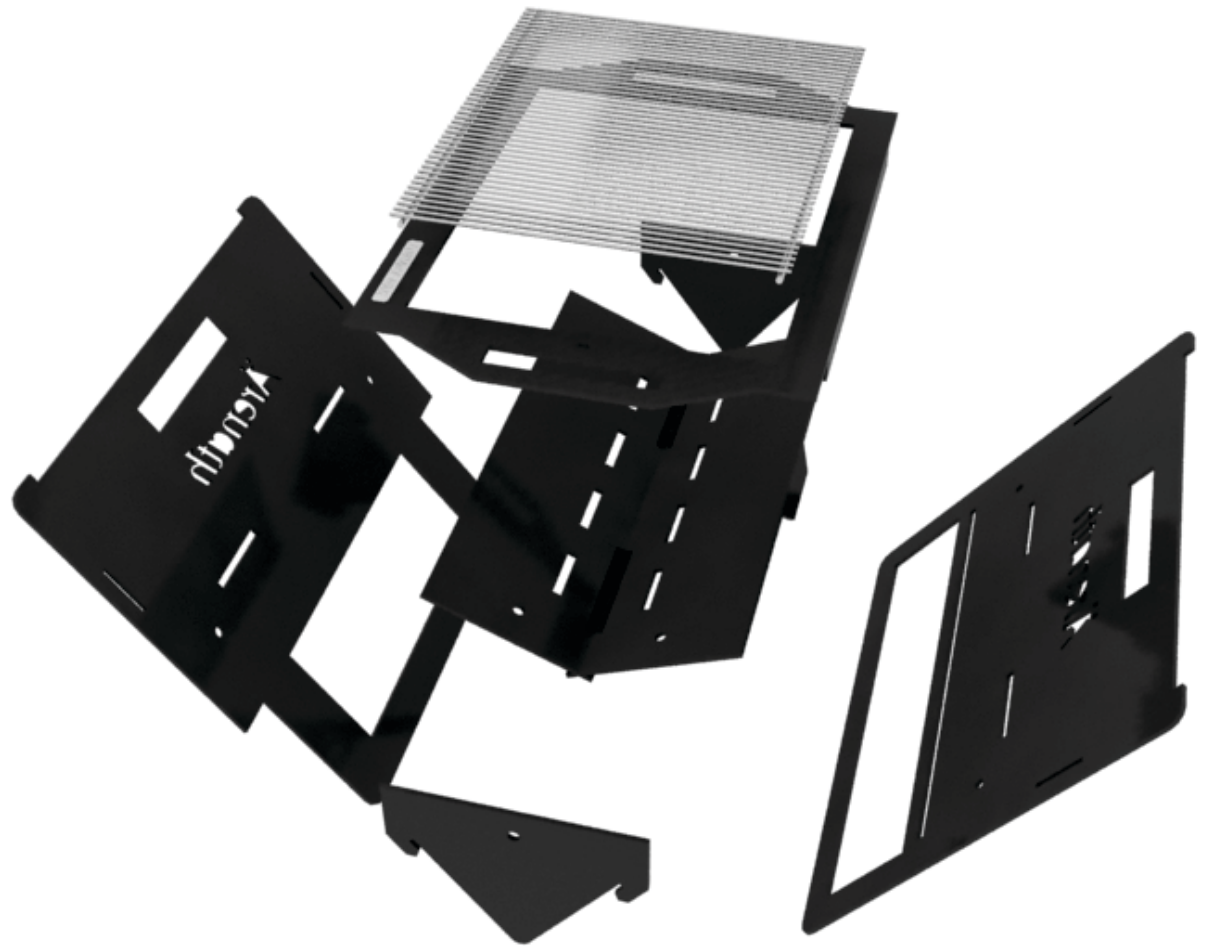

Arenath
PORTABLE BROIL

DESPIECE