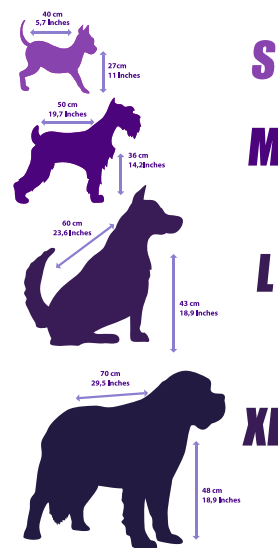

Presentación: 1 Uds. / 1 Pack.

Colores: Rojo, turquesa, gris, amarillo, verde, naranja, azul, estampado.

Medidas y pesos:

S.
W= 40 (cm) / 15.7 (pulg).
H= 27 (cm) / 11 (pulg).
Peso: 32 (gr) / 1.3 (oz).

M.
W= 50 (cm) / 19.7 (pulg).
H= 36 (cm) / 14.2 (pulg).
Peso: 52 (gr) / 1.8 (oz).

L.
W= 60 (cm) / 23.6 (pulg).
H= 43 (cm) / 16.9 (pulg).
Peso: 75 (gr) / 2.6 (oz).

XL.
W= 70 (cm) / 29.5 (pulg).
H= 48 (cm) / 18.9 (pulg).
Peso: 98 (gr) / 3.5 (oz).

Margen de error + - 5%

TALLAS DISPONIBLES