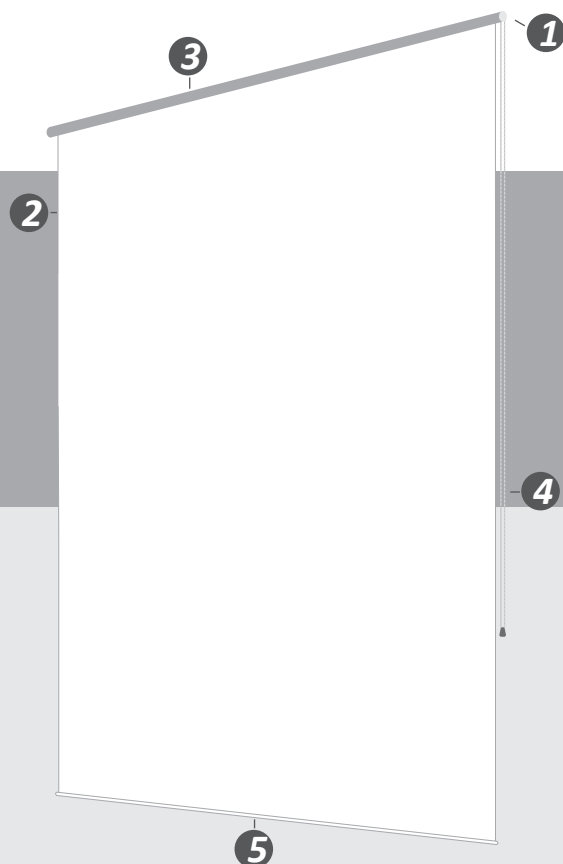

## Componentes:

- 1 Mando
- 2 Tejido
- 3 Cabezal
- 4 Cadena de Mando
- 5 Contrapeso

### Medidas:

W= 90, 100, 120, 145 (cm) / 2.95, 3.25, 3.95, 4.75 (ft).

H= 170, 225 (cm) / 5.55, 7.38 (ft).

**Colores Regulares:** Blanco, Beige, Wengué-Marrón- Café, Arena, Gris.

**Colores Adicionales:** Consultar.

## Medidas y Pesos:

(H) Alto.	(W) Ancho.	Peso Con Empaque.
170 (cm) / 5.55 (ft)	90 (cm) / 2.95 (ft)	1.2 (kg) / 2.6 (lb)
	100 (cm) / 3.25 (ft)	1.3 (kg) / 2.9 (lb)
	120 (cm) / 3.95 (ft)	1.5 (kg) / 3.3 (lb)
	145 (cm) / 4.75 (ft)	1.7 (kg) / 3.7 (lb)

(H) Alto.	(W) Ancho.	Peso Con Empaque.
225 (cm) / 7.38 (ft)	90 (cm) / 2.95 (ft)	1.5 (kg) / 3.3 (lb)
	100 (cm) / 3.25 (ft)	1.7 (kg) / 3.7 (lb)
	120 (cm) / 3.95 (ft)	2 (kg) / 4.4 (lb)
	145 (cm) / 4.75 (ft)	2.4 (kg) / 5.3 (lb)